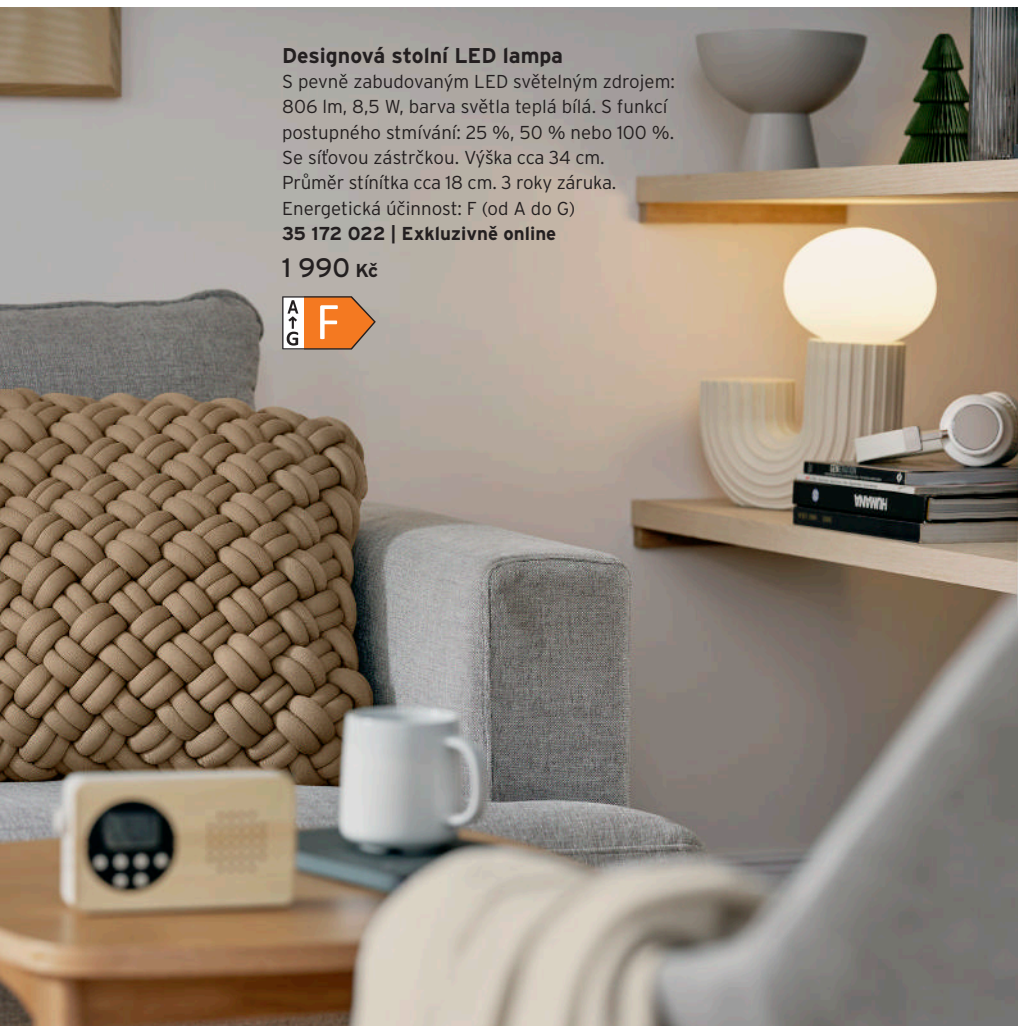

Designová stolní LED lampa

S pevně zabudovaným LED světelným zdrojem: 806 lm, 8,5 W, barva světla teplá bílá. S funkcí postupného stmívání: 25 %, 50 % nebo 100 %. Se síťovou zástrčkou. Výška cca 34 cm. Průměr stínítka cca 18 cm. 3 roky záruka. Energetická účinnost: F (od A do G)

35 172 022 | Exkluzivně online

1 990 Kč