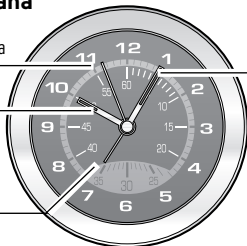

Přehled (rozsah dodávky)

přední strana

sekundová ručička

minutová ručička

hodinová ručička

ukazatel
času buzení

zadní strana

kolečko
k nastavení času