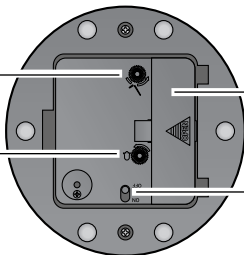

Přehled (rozsah dodávky)

přední strana

sekundová ručička

minutová ručička

hodinová ručička

ukazatel
času buzení

zadní strana

kolečko
k nastavení času

kolečko
k nastavení
času buzení

kryt
příhrádky na baterie

vypínač
funkce buzení
ON/OFF

Uvedení do provozu / Vložení baterie

1. Otevřete přihrádku na baterii.

2.  Vložte baterii do přihrádky tak, jak vidíte na obrázku. Při vkládání baterie dbejte na správnou polaritu (+/-).