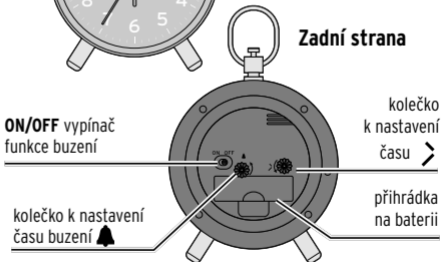

Technické parametry

| | |
|-----------------------|---|
| Model: | 659 953 |
| Baterie: | 1x LR6 (AA) / 1,5 V |
| Made exclusively for: | Tchibo GmbH, Überseering 18, 22297 Hamburg, Germany, www.tchibo.cz |

 Za účelem vylepšování výrobku si vyhrazujeme právo na jeho technické a vzhledové změny.

Přehled (rozsah dodávky)

Přední strana

Zadní strana

Uvedení do provozu / vložení baterie

1. Otevřete přihrádku na baterii.
2. Vložte přiloženou baterii do přihrádky. Při vkládání baterie dbejte na správnou polaritu (+/-).
3. Přihrádku na baterii opět zavřete.
4. Kolečkem k nastavení času ➤ nastavte správný čas.
 - ▷ K zapnutí světla na několik sekund tiskněte krátce tlačítko nahoře na budíku.