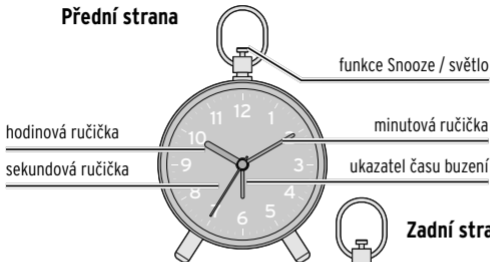

 Za účelem vylepšování výrobku si vyhrazujeme právo na jeho technické a vzhledové změny.

Přehled (rozsah dodávky)

Přední strana

Zadní strana

Uvedení do provozu / vložení baterie

1. Otevřete přihrádku na baterii.
2. Vložte přiloženou baterii do přihrádky. Při vkládání baterie dbejte na správnou polaritu (+/-).
3. Přihrádku na baterii opět zavřete.
4. Kolečkem k nastavení času ➤ nastavte správný čas.
 - ▷ K zapnutí světla na několik sekund tiskněte krátce tlačítko nahoře na budíku.