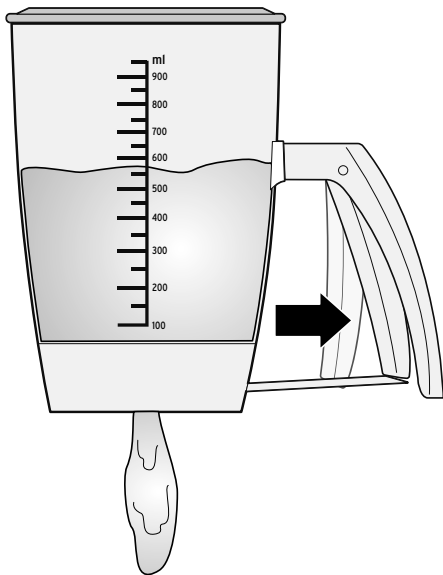

4. Stiskněte držadlo.

Těsto začne vytékat z dávkovače.

5. Pokud chcete, aby těsto z dávkovače přestalo vytékat, pusťte držadlo.